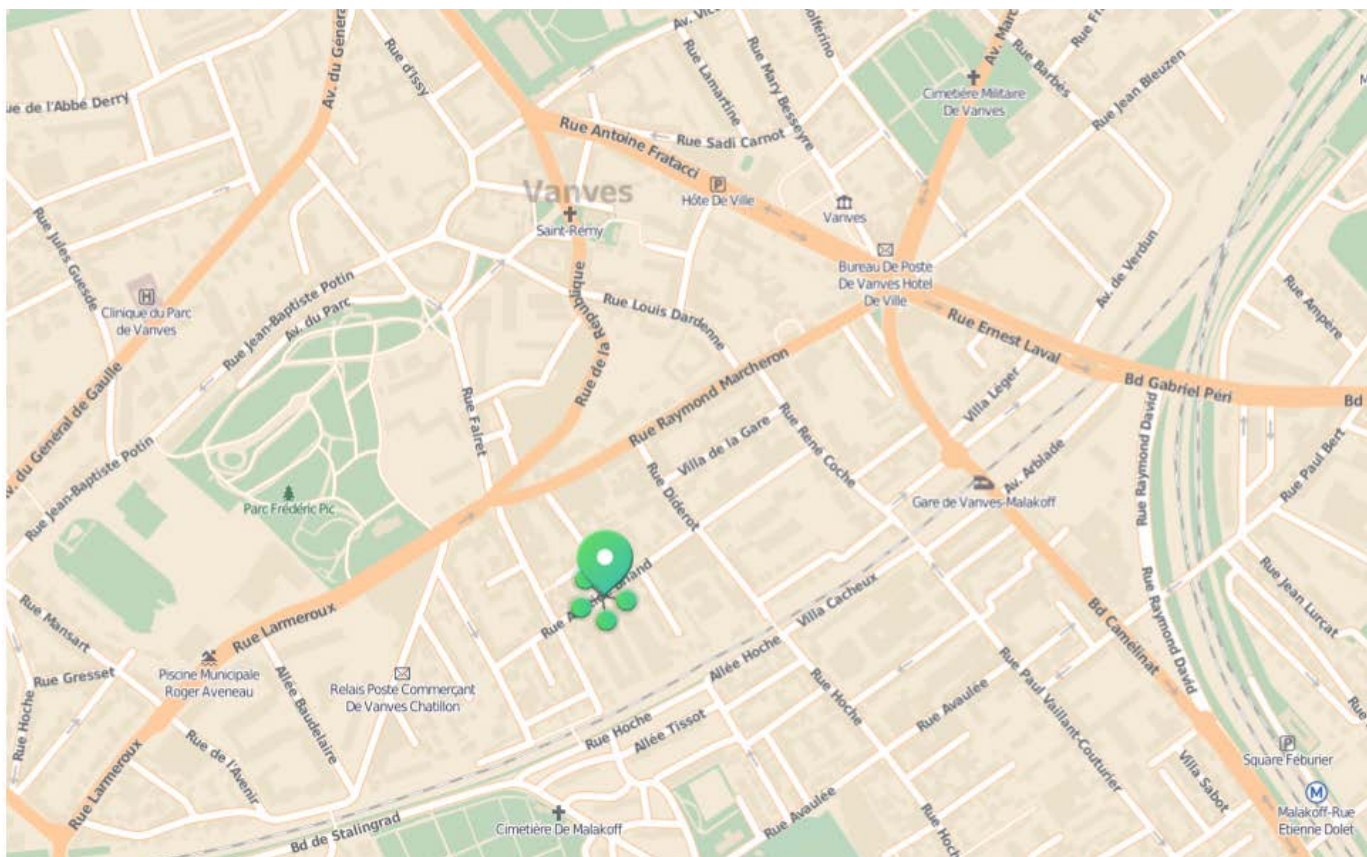

Plan d'accès

Coworkea - 21 rue Aristide Briand 92170 VANVES

Entrée sous le porche central, 2eme bureaux sur la droite – 1^{er} étage

- 89, 126 : carrefour de l'insurrection – 5 min
- 391 : gare de Vanves Malakoff – 5 min
- 59, 189 : rue de Chatillon – 3 min

- A 5 min de la porte de Vanves

- Malakoff rue Etienne Dolet (14 min)
- Malakoff plateau de Vanves (15 min)

- Vanves Malakoff (5 min)

A proximité

- Piscine municipale
- Parc (Parc Pic)
- Salle de sport
- Nombreux restaurants, ou boulangeries pour le midi